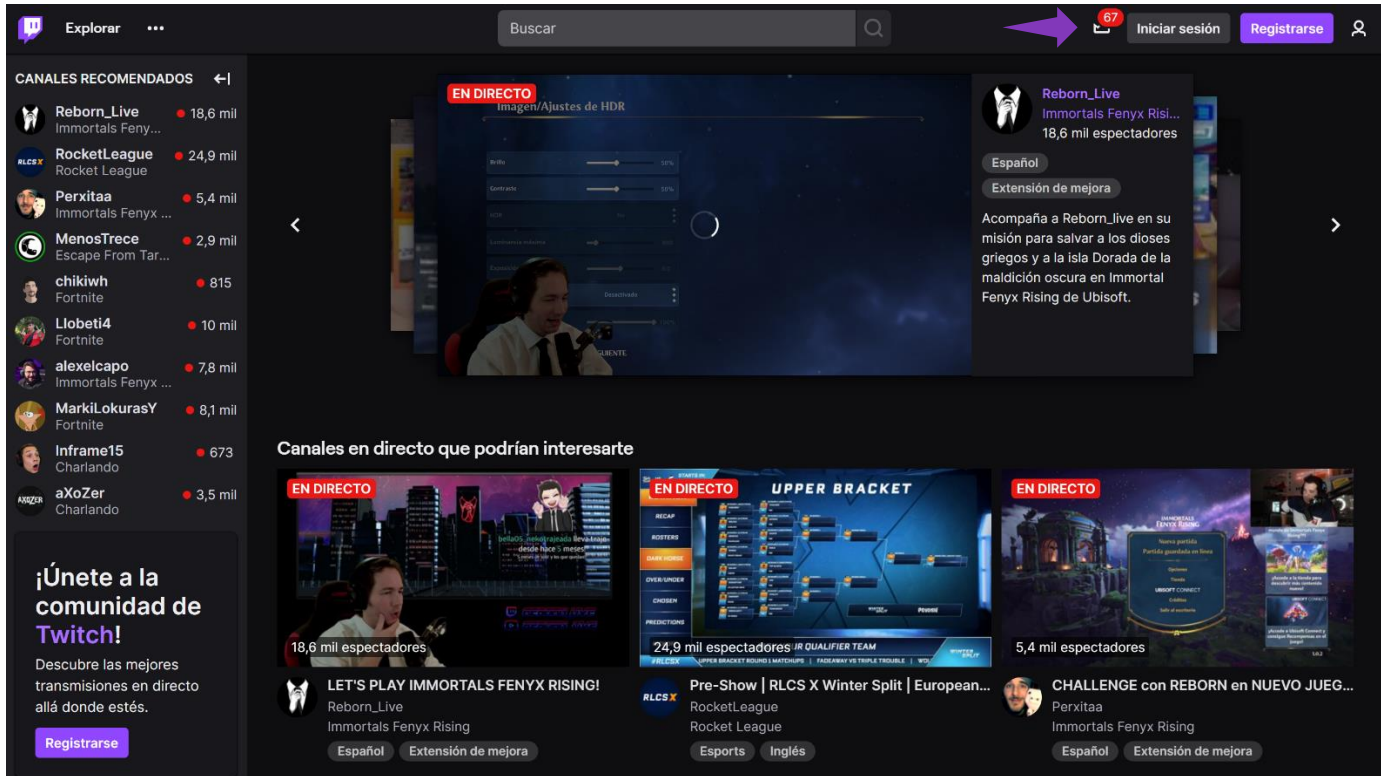

Tutorial de vinculación de twitch con la cuenta de Amazon Prime

Lo primero que necesitamos hacer es entrar a www.twitch.tv y hacer click a la corona que esta al lado del botón "iniciar sesión".

Una vez hecho el paso anterior nos aparecerá un menú y debemos hacer clic en “empezar una prueba gratuita”

Después la página nos va a llevar a gaming.amazon.com donde nos aparecerá la siguiente página

amazon

ES ¿Ya eres miembro de Prime? Iniciar sesión

prime gaming

Twitch Prime ahora es Prime Gaming

El hogar para jugadores de Amazon Prime

Cada mes, consigue botín exclusivo para juegos, juegos gratis, una suscripción gratuita en Twitch.tv y, además, todas las ventajas que incluye Amazon Prime.

Prueba Prime

Prueba gratis de 7 días. Solo 5,99 \$ al mes después de la prueba. Cancela en cualquier momento.

JUEGOS Y BOTÍN SERIES Y PELÍCULAS ESTADO PRIME EN TWITCH

Consigue juegos gratuitos y recompensas de juego cada mes

Las ventajas se incluyen de forma gratuita con tu suscripción a Prime Video. Cada mes, obtendrás: